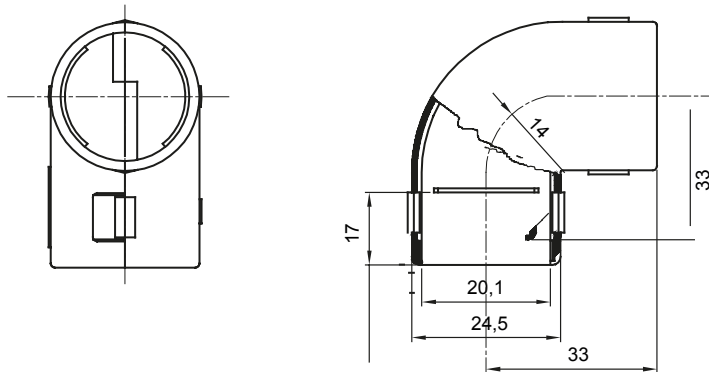

Součásti vedení pro pevné elektroinstalační trubky se stupněm krytí IP40 a IP67.

Barva	Šedá RAL 7035	Krytí IP	IP40
Ø elektroinstalační trubky (mm)	20	Elektrokód	21221

DIMENSIONAL

TECHNICAL SYMBOLOGY

IP

IP40