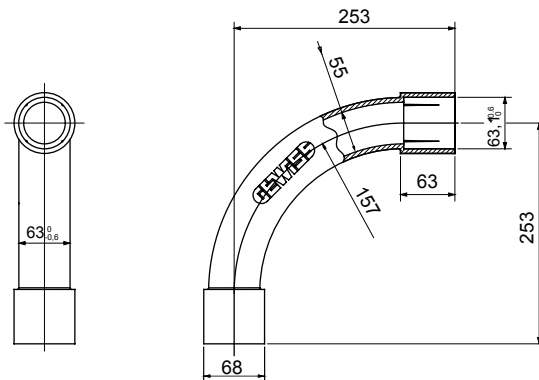

Součásti vedení pro pevné elektroinstalační trubky se stupněm krytí IP40 a IP67.

Barva	Šedá RAL 7035	Krytí IP	IP40
Ø elektroinstalační trubky (mm)	63	Druh materiálu	Bez halogenů v souladu s normou EN 50642
Elektrokód	21221		

DIMENSIONAL

TECHNICAL SYMBOLOGY

IP

HF
HALOGEN FREE

IP40

STANDARDS/APPROVALS