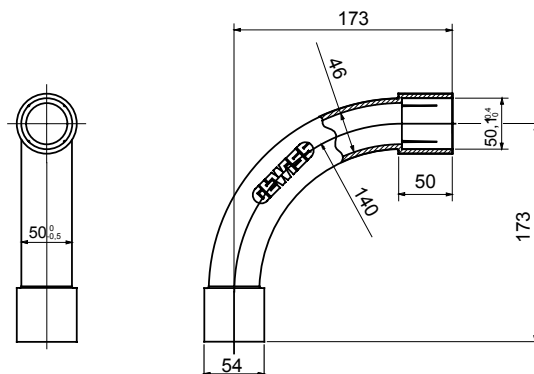

Součásti vedení pro pevné elektroinstalační trubky se stupněm krytí IP40 a IP67.

Barva	Šedá RAL 7035	Krytí IP	IP40
Ø elektroinstalační trubky (mm)	50	Druh materiálu	Bez halogenů v souladu s normou EN 50642
Elektrokód	21221		

DIMENSIONAL

TECHNICAL SYMBOLOGY

IP

HF
HALOGEN FREE

IP40

STANDARDS/APPROVALS