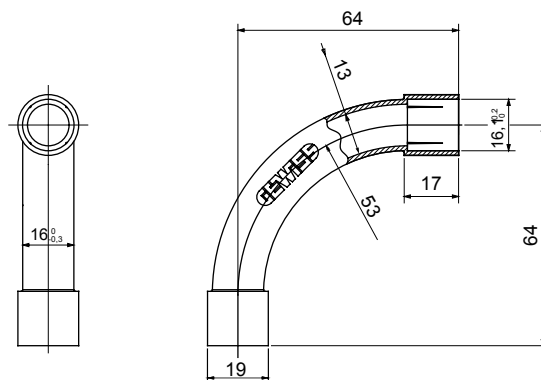

Součásti vedení pro pevné elektroinstalační trubky se stupněm krytí IP40 a IP67.

Barva	Šedá RAL 7035	Krytí IP	IP40
Ø elektroinstalační trubky (mm)	16	Druh materiálu	Bez halogenů v souladu s normou EN 50642
Elektrokód	21221		

DIMENSIONAL

TECHNICAL SYMBOLOGY

IP

HF
HALOGEN FREE

IP40

STANDARDS/APPROVALS