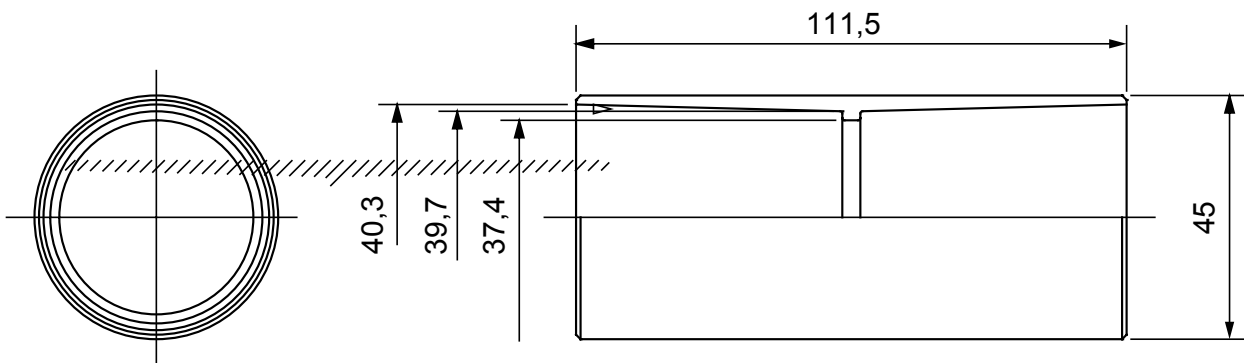

Součásti vedení pro pevné elektroinstalační trubky se stupněm krytí IP40 a IP67.

Barva	Šedá RAL 7035	Krytí IP	IP40
Ø elektroinstalační trubky (mm)	40	Druh materiálu	Bez halogenů v souladu s normou EN 50642
Elektrokód	21221		

DIMENSIONAL

TECHNICAL SYMBOLOGY

IP

HF
HALOGEN FREE

IP40

STANDARDS/APPROVALS