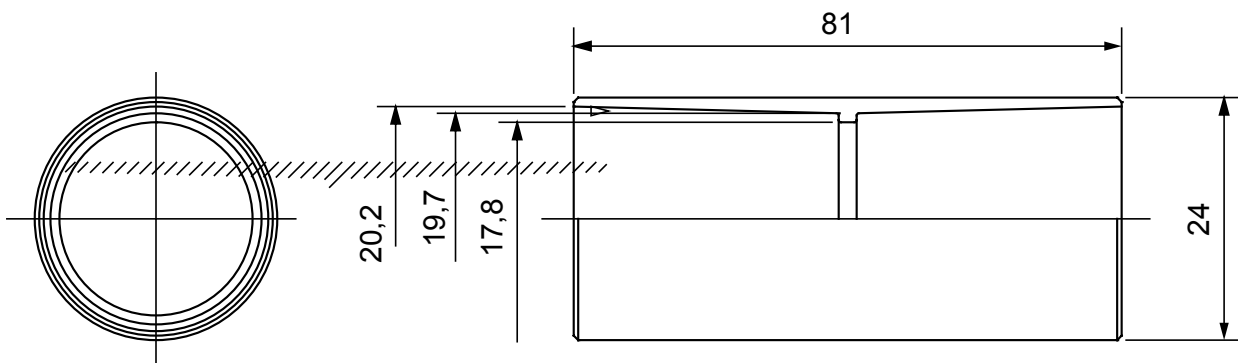

Součásti vedení pro pevné elektroinstalační trubky se stupněm krytí IP40 a IP67.

Barva	Šedá RAL 7035	Krytí IP	IP40
Ø elektroinstalační trubky (mm)	20	Druh materiálu	Bez halogenů v souladu s normou EN 50642
Elektrokód	21221		

DIMENSIONAL

TECHNICAL SYMBOLOGY

IP

HF
HALOGEN FREE

IP40

STANDARDS/APPROVALS