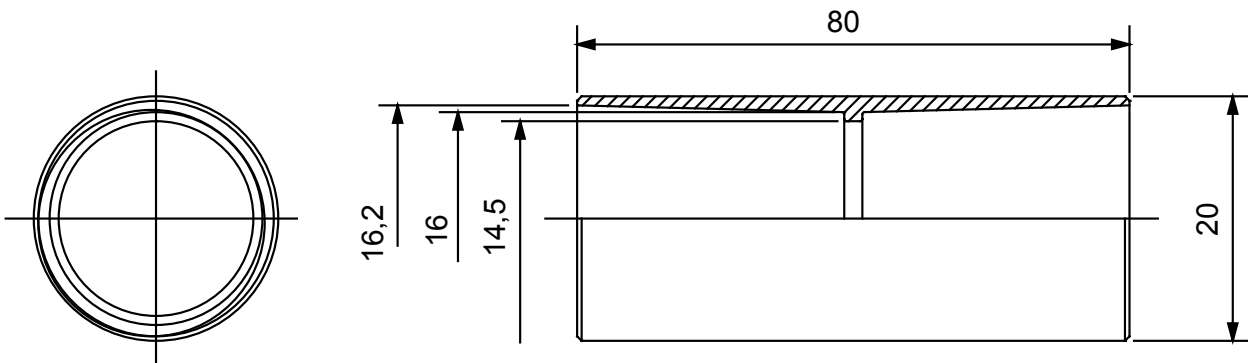

Součásti vedení pro pevné elektroinstalační trubky se stupněm krytí IP40 a IP67.

Barva	Šedá RAL 7035	Krytí IP	IP40
Ø elektroinstalační trubky (mm)	16	Druh materiálu	Bez halogenů v souladu s normou EN 50642
Elektrokód	21221		

### DIMENSIONAL