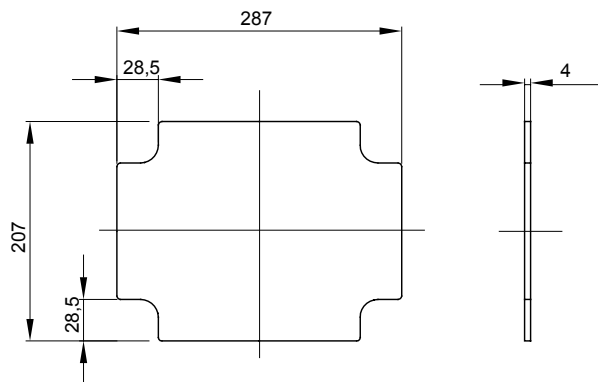

Řada 44 CE – vodotěsné spojovací krabice pro montáž na povrch v souladu s normou EN 60670-1 (CEI 23-48) a IEC 60670-22 (CEI 23-94) a vyrobené z vysoce pevných technopolymerů. Řada zahrnuje verze se stupněm krytí IP44, IP55, IP56 s hladkými stěnami nebo s rychloupínacími kabelovými vývodkami a různými typy krytů: zaslepovací/průhledné, hluboké/hladké, přitlačné/šroubovací (z plastu, také 1/4otáčkové, popř. z kovu). K dispozici v různých samozhášecích materiálech (až do GWT 960 °C). Vhodné pro běžné odbočky, pro speciální použití a pro průmyslové použití.

Materiál	Izolace	Pro Q-DIN	14
Pro rozvodnice	GW42008 - GW42009 - GW42010	Pro krabice rozměrů	300x220
Pro středovou vzdálenost krabic DxV (mm)	300x220	Elektrokód	0303

DIMENSIONAL

STANDARDS/APPROVALS