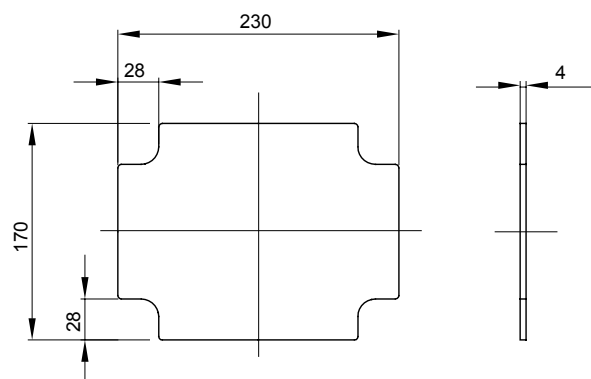

Řada 44 CE – vodotěsné spojovací krabice pro montáž na povrch v souladu s normou EN 60670-1 (CEI 23-48) a IEC 60670-22 (CEI 23-94) a vyrobené z vysoce pevných technopolymerů. Řada zahrnuje verze se stupněm krytí IP44, IP55, IP56 s hladkými stěnami nebo s rychloupínacími kabelovými vývodkami a různými typy krytů: zaslepovací/průhledné, hluboké/hladké, přitlačné/šroubovací (z plastu, také 1/4otáčkové, popř. z kovu). K dispozici v různých samozhášecích materiálech (až do GWT 960 °C). Vhodné pro běžné odbočky, pro speciální použití a pro průmyslové použití.

Materiál	Izolace	Pro Q-DIN	10
Pro rozvodnice	GW42004 - GW42005 - GW42006 - GW42007	Pro krabice rozměrů	240x190
Pro středovou vzdálenost krabic DxV (mm)	240x190	Elektrokód	0303

DIMENSIONAL

STANDARDS/APPROVALS