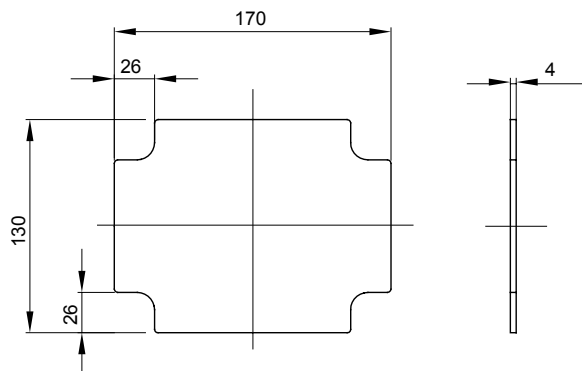

Řada 44 CE – vodotěsné spojovací krabice pro montáž na povrch v souladu s normou EN 60670-1 (CEI 23-48) a IEC 60670-22 (CEI 23-94) a vyrobené z vysoce pevných technopolymerů. Řada zahrnuje verze se stupněm krytí IP44, IP55, IP56 s hladkými stěnami nebo s rychloupínacími kabelovými vývodkami a různými typy krytů: zaslepovací/průhledné, hluboké/hladké, přitlačné/šroubovací (z plastu, také 1/4otáčkové, popř. z kovu). K dispozici v různých samozhášecích materiálech (až do GWT 960 °C). Vhodné pro běžné odbočky, pro speciální použití a pro průmyslové použití.

Materiál	Izolace	Pro	GW42001 - GW42002 - GW42003
		rozvodnice	
Pro krabice rozměrů	190x140	Pro středovou vzdálenost krabic DxV (mm)	190x140
Elektrokód	0303		

DIMENSIONAL

STANDARDS/APPROVALS