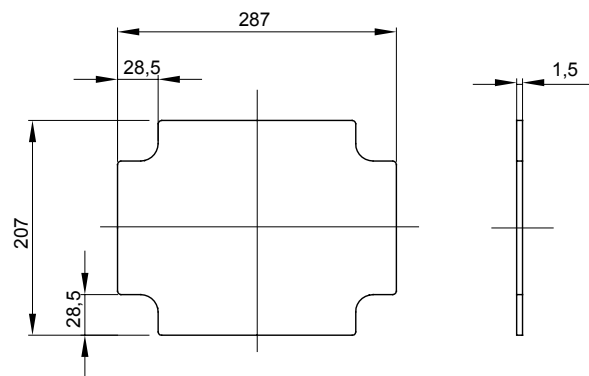

Řada 44 CE – vodotěsné spojovací krabice pro montáž na povrch v souladu s normou EN 60670-1 (CEI 23-48) a IEC 60670-22 (CEI 23-94) a vyrobené z vysoce pevných technopolymerů. Řada zahrnuje verze se stupněm krytí IP44, IP55, IP56 s hladkými stěnami nebo s rychloupínacími kabelovými vývodkami a různými typy krytů: zaslepovací/průhledné, hluboké/hladké, přítláčné/šroubovací (z plastu, také 1/4otáčkové, popř. z kovu). K dispozici v různých samozhášecích materiálech (až do GWT 960 °C). Vhodné pro běžné odbočky, pro speciální použití a pro průmyslové použití.

Materiál	Pozinkovaný kov	Pro rozvodnice	GW42008 - GW42009 - GW42010
Pro krabice rozměrů	300x220	Pro středovou vzdálenost krabic DxV (mm)	300x220
Elektrokód	0303		

DIMENSIONAL

STANDARDS/APPROVALS