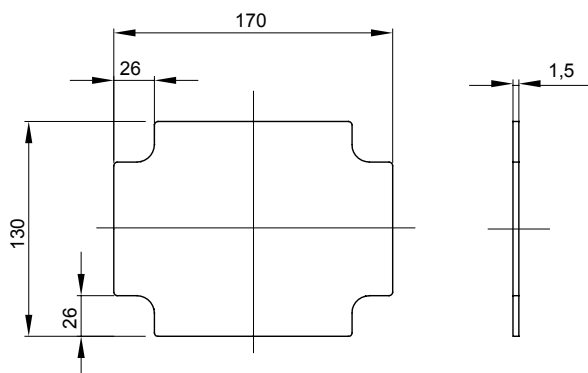

Řada 44 CE – vodotěsné spojovací krabice pro montáž na povrch v souladu s normou EN 60670-1 (CEI 23-48) a IEC 60670-22 (CEI 23-94) a vyrobené z vysoce pevných technopolymerů. Řada zahrnuje verze se stupněm krytí IP44, IP55, IP56 s hladkými stěnami nebo s rychloupínacími kabelovými vývodkami a různými typy krytů: zaslepovací/průhledné, hluboké/hladké, přitlačné/šroubovací (z plastu, také 1/4otáčkové, popř. z kovu). K dispozici v různých samozhášecích materiálech (až do GWT 960 °C). Vhodné pro běžné odbočky, pro speciální použití a pro průmyslové použití.

Materiál	Pozinkovaný kov	Pro rozvodnice	GW42001 - GW42002 - GW42003
Pro krabice rozměrů	190x140	Pro středovou vzdálenost krabic DxV (mm)	190x140
Elektrokód	0303		

### DIMENSIONAL