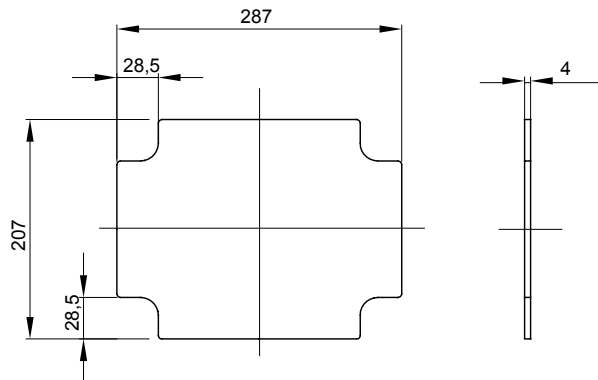

Řada 44 CE – vodotěsné spojovací krabice pro montáž na povrch v souladu s normou EN 60670-1 (CEI 23-48) a IEC 60670-22 (CEI 23-94) a vyrobené z vysoce pevných technopolymerů. Řada zahrnuje verze se stupněm krytí IP44, IP55, IP56 s hladkými stěnami nebo s rychloupínacími kabelovými vývodkami a různými typy krytů: zaslepovací/průhledné, hluboké/hladké, přitlačné/šroubovací (z plastu, také 1/4otáčkové, popř. z kovu). K dispozici v různých samozhášecích materiálech (až do GWT 960 °C). Vhodné pro běžné odbočky, pro speciální použití a pro průmyslové použití.

Materiál	Izolace	Pro Q-DIN	14
Pro rozvodnice	GW42008 - GW42009 - GW42010	Pro krabice rozměrů	300x220
Pro středovou vzdálenost krabic DxV (mm)	300x220	Elektrokód	0303

DIMENSIONAL

STANDARDS/APPROVALS