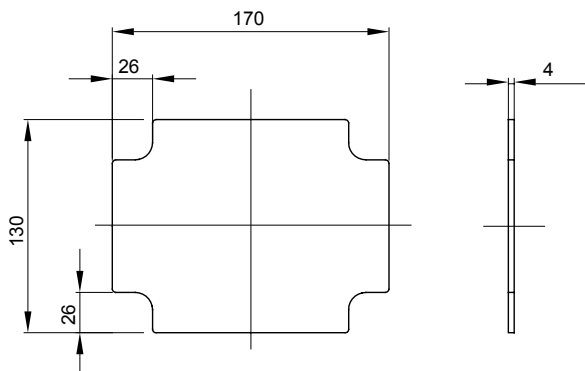

Řada 44 CE – vodotěsné spojovací krabice pro montáž na povrch v souladu s normou EN 60670-1 (CEI 23-48) a IEC 60670-22 (CEI 23-94) a vyrobené z vysoce pevných technopolymerů. Řada zahrnuje verze se stupněm krytí IP44, IP55, IP56 s hladkými stěnami nebo s rychloupínacími kabelovými vývodkami a různými typy krytů: zaslepovací/průhledné, hluboké/hladké, přítlačné/šroubovací (z plastu, také 1/4otáčkové, popř. z kovu). K dispozici v různých samozhášecích materiálech (až do GWT 960 °C). Vhodné pro běžné odbočky, pro speciální použití a pro průmyslové použití.

Materiál	Izolace	Pro	GW42001 - GW42002 - GW42003
		rozvodnice	
Pro krabice rozměrů	190x140	Pro středovou vzdálenost krabic DxV (mm)	190x140
Elektrokód	0303		

### DIMENSIONAL