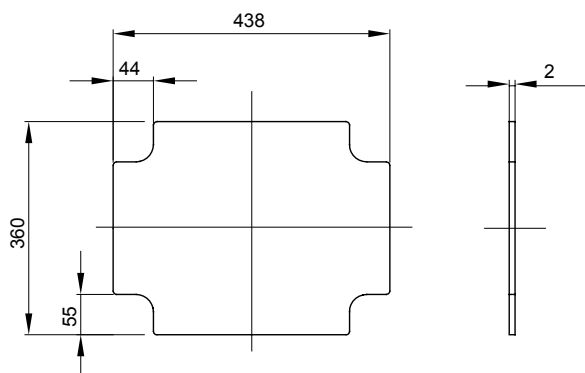

Řada 44 CE – vodotěsné spojovací krabice pro montáž na povrch v souladu s normou EN 60670-1 (CEI 23-48) a IEC 60670-22 (CEI 23-94) a vyrobené z vysoce pevných technopolymerů. Řada zahrnuje verze se stupněm krytí IP44, IP55, IP56 s hladkými stěnami nebo s rychloupínacími kabelovými vývodkami a různými typy krytů: zaslepovací/průhledné, hluboké/hladké, přitlačné/šroubovací (z plastu, také 1/4otáčkové, popř. z kovu). K dispozici v různých samozhášecích materiálech (až do GWT 960 °C). Vhodné pro běžné odbočky, pro speciální použití a pro průmyslové použití.

Materiál	Pozinkovaný kov	Pro krabice rozměrů	460x380
Pro středovou vzdálenost krabic DxV (mm)	460x380	Elektrokód	0303

DIMENSIONAL

STANDARDS/APPROVALS