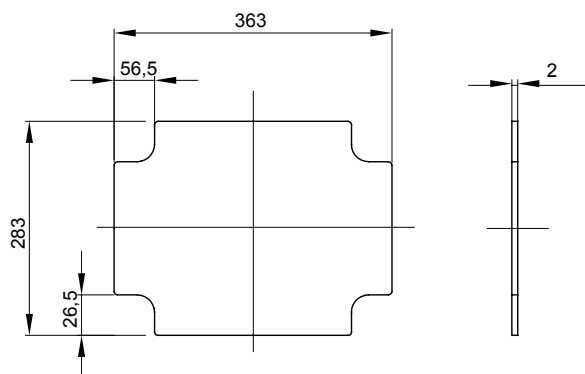

Řada 44 CE – vodotěsné spojovací krabice pro montáž na povrch v souladu s normou EN 60670-1 (CEI 23-48) a IEC 60670-22 (CEI 23-94) a vyrobené z vysoce pevných technopolymerů. Řada zahrnuje verze se stupněm krytí IP44, IP55, IP56 s hladkými stěnami nebo s rychloupínacími kabelovými vývodkami a různými typy krytů: zaslepovací/průhledné, hluboké/hladké, přitlačné/šroubovací (z plastu, také 1/4otáčkové, popř. z kovu). K dispozici v různých samozhášecích materiálech (až do GWT 960 °C). Vhodné pro běžné odbočky, pro speciální použití a pro průmyslové použití.

Materiál	Pozinkovaný kov	Pro krabice rozměrů	380x300
Pro středovou vzdálenost krabic DxV (mm)	380x300	Elektrokód	0303

DIMENSIONAL

STANDARDS/APPROVALS