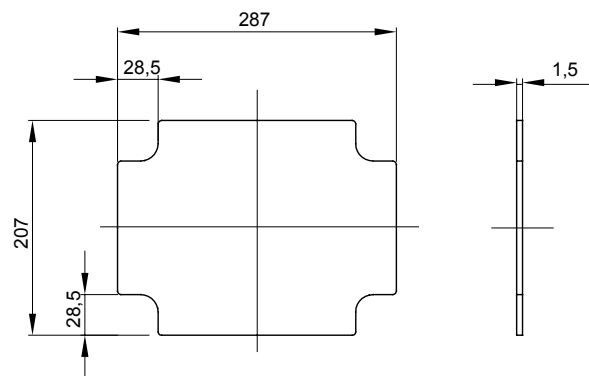

Řada 44 CE – vodotěsné spojovací krabice pro montáž na povrch v souladu s normou EN 60670-1 (CEI 23-48) a IEC 60670-22 (CEI 23-94) a vyrobené z vysoce pevných technopolymerů. Řada zahrnuje verze se stupněm krytí IP44, IP55, IP56 s hladkými stěnami nebo s rychloupínacími kabelovými vývodkami a různými typy krytů: zaslepovací/průhledné, hluboké/hladké, přitlačné/šroubovací (z plastu, také 1/4otáčkové, popř. z kovu). K dispozici v různých samozhášecích materiálech (až do GWT 960 °C). Vhodné pro běžné odbočky, pro speciální použití a pro průmyslové použití.

Materiál	Pozinkovaný kov	Pro rozvodnice	GW42008 - GW42009 - GW42010
Pro krabice rozměrů	300x220	Pro středovou vzdálenost krabic DxV (mm)	300x220
Elektrokód	0303		

### DIMENSIONAL