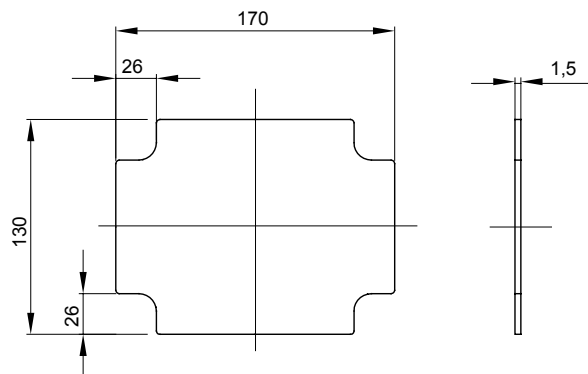

Řada 44 CE – vodotěsné spojovací krabice pro montáž na povrch v souladu s normou EN 60670-1 (CEI 23-48) a IEC 60670-22 (CEI 23-94) a vyrobené z vysoce pevných technopolymerů. Řada zahrnuje verze se stupněm krytí IP44, IP55, IP56 s hladkými stěnami nebo s rychloupínacími kabelovými vývodkami a různými typy krytů: zaslepovací/průhledné, hluboké/hladké, přitlačné/šroubovací (z plastu, také 1/4otáčkové, popř. z kovu). K dispozici v různých samozhášecích materiálech (až do GWT 960 °C). Vhodné pro běžné odbočky, pro speciální použití a pro průmyslové použití.

Materiál	Pozinkovaný kov	Pro rozvodnice	GW42001 - GW42002 - GW42003
Pro krabice rozměrů	190x140	Pro středovou vzdálenost krabic DxV (mm)	190x140
Elektrokód	0303		

DIMENSIONAL

STANDARDS/APPROVALS