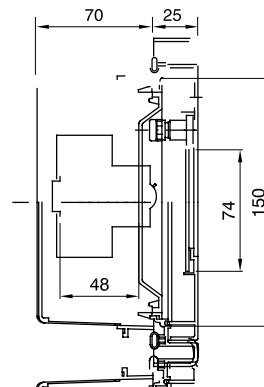

Vodotěsné rozvaděče se zapuštěnou montáží pro nouzové situace a speciální aplikace s lištou DIN K dispozici v barvách červená RAL 3000 nebo šedá RAL 7035. Díky nouzovému kladívků, které je k dispozici jako příslušenství, se uzavíratelná maska a materiály bez halogenů ideálně hodí pro použití v oblastech přístupných veřejnosti.

Jmenovitý proud (A)	125	Třída izolace	II
Barva	Červená RAL 3000	Vnější rozměry DxVxH (mm)	145x200x70
Krytí IP	IP55	Instalace	Rozvaděče pro zapuštěnou montáž
Materiál	Technopolymer	Mechanický odpor	IK08
Jmenovité napětí (V)	400	Zkouška žhovou smyčkou	650 °C
Provozní teplota	-15 – +60 °C	Druh materiálu	Bez halogenů v souladu s normou EN 60754-2
Elektrokód	0321	Tepelné zatížení s kuličkou	70 °C
Norma	EN 60670-1 (CEI 23-48) IEC60670-24 CEI 23-49	Izolační napětí	750 V
Rozptýlený výkon (W)	12	Počet modulů EN 50022	4

DIMENSIONAL

TECHNICAL SYMBOLOGY

II

IP

IP55

IK

IK08

GWT