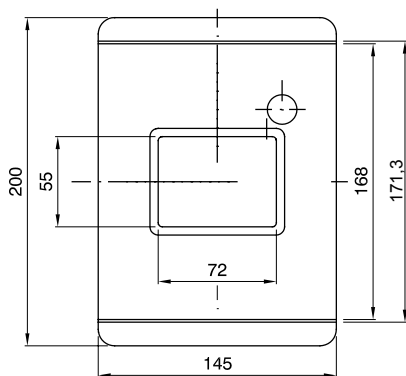

Vodotěsné rozvaděče se zapuštěnou montáží pro nouzové situace a speciální aplikace s lištou DIN K dispozici v barvách červená RAL 3000 nebo šedá RAL 7035. Díky nouzovému kladívků, které je k dispozici jako příslušenství, se uzavíratelná maska a materiály bez halogenů ideálně hodí pro použití v oblastech přístupných veřejnosti.

Jmenovitý proud (A)	125	Třída izolace	II
Barva	Červená RAL 3000	Vnější rozměry DxVxH (mm)	145x200x70
Krytí IP	IP55	Instalace	Rozvaděče pro zapuštěnou montáž
Materiál	Technopolymer	Mechanický odpor	IK08
Jmenovité napětí (V)	400	Zkouška žhovou smyčkou	650 °C
Provozní teplota	-15 – +60 °C	Druh materiálu	Bez halogenů v souladu s normou EN 60754-2
Elektrokód	0321	Tepelné zatížení s kuličkou	70 °C
Norma	EN 60670-1 (CEI 23-48) IEC60670-24 CEI 23-49	Izolační napětí	750 V
Rozptýlený výkon (W)	12	Počet modulů EN 50022	4

DIMENSIONAL

TECHNICAL SYMBOLOGY

II

IP

IP55

IK

IK08

GWT