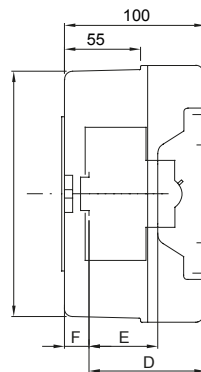

Jmenovitý proud (A)	125	Třída izolace	II
Barva	Šedá RAL 7035	Vnější rozměry DxVxH (mm)	180x180x100
Krytí IP	IP55	Instalace	Montáž na stěnu
Materiál	Technopolymer	Mechanický odpor	IK08
Jmenovité napětí (V)	400	Zkouška žhavou smyčkou	650 °C
Provozní teplota	-25 +60 °C	Druh materiálu	Bez halogenů v souladu s normou EN 60754-2
Elektrokód	0321	Tepelné zatížení s kuličkou	70 °C
Norma	EN 60670-1 (CEI 23-48) IEC60670-24 CEI 23-49	Izolační napětí	750 V
Rozptýlený výkon (W)	18	Počet modulů EN 50022	8

DIMENSIONAL

	GW 42 204 GW 42 206 GW 42 207	GW 42 202 GW 42 208	GW 42 203
B	108	180	180
A'	172	172	172
B'	100	172	172
D	75	75	-
E	48	48	-
F	12,8	12,8	-
H	55	125	125
I	84	-	-
L	-	138	138
M	-	100	100

TECHNICAL SYMBOLOGY