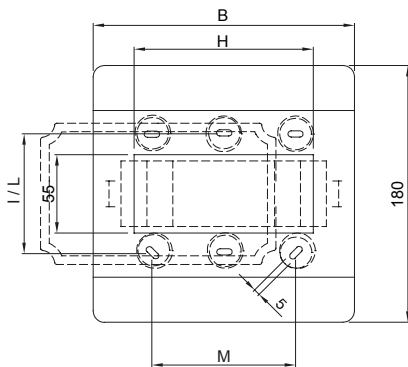

Vodotěsné rozvaděče pro nouzové použití a speciální aplikace s lištou DIN. Dodává se v barvách červená RAL 3000 nebo šedá RAL 7035. Díky nouzovému kladívku, které je k dispozici jako příslušenství, se uzavíratelná maska a materiály bez halogenů ideálně hodí pro použití v oblastech přístupných veřejnosti.

Jmenovitý proud (A)	125	Třída izolace	II
Barva	Šedá RAL 7035	Vnější rozměry DxVxH (mm)	180x180x100
Krytí IP	IP55	Instalace	Montáž na stěnu
Materiál	Technopolymer	Mechanický odpor	IK08
Jmenovité napětí (V)	400	Zkouška žhavou smyčkou	650 °C
Provozní teplota	-25 +60 °C	Druh materiálu	Bez halogenů v souladu s normou EN 60754-2
Elektrokód	0321	Tepelné zatížení s kuličkou	70 °C
Norma	EN 60670-1 (CEI 23-48) IEC60670-24 CEI 23-49	Izolační napětí	750 V
Rozptýlený výkon (W)	18	Počet modulů EN 50022	8

DIMENSIONAL

	GW 42 204 GW 42 206 GW 42 207	GW 42 202 GW 42 208	GW 42 203
B	108	180	180
A'	172	172	172
B'	100	172	172
D	75	75	-
E	48	48	-
F	12,8	12,8	-
H	55	125	125
I	84	-	-
L	-	138	138
M	-	100	100

TECHNICAL SYMBOLOGY