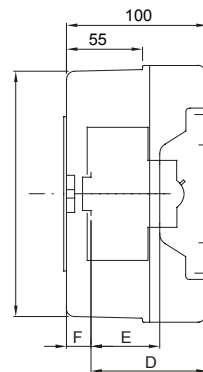

Jmenovitý proud (A)	125	Třída izolace	II
Barva	Šedá RAL 7035	Vnější rozměry DxVxH (mm)	108x180x100
Krytí IP	IP55	Instalace	Montáž na stěnu
Materiál	Technopolymer	Mechanický odpor	IK08
Jmenovité napětí (V)	400	Zkouška žhavou smyčkou	650 °C
Provozní teplota	-25 +60 °C	Druh materiálu	Bez halogenů v souladu s normou EN 60754-2
Elektrokód	0321	Tepelné zatížení s kuličkou	70 °C
Norma	EN 60670-1 (CEI 23-48) IEC60670-24 CEI 23-49	Izolační napětí	750 V
Rozptýlený výkon (W)	12	Počet modulů EN 50022	4

DIMENSIONAL

	GW 42 204 GW 42 206 GW 42 207	GW 42 202 GW 42 208	GW 42 203
B	108	180	180
A'	172	172	172
B'	100	172	172
D	75	75	-
E	48	48	-
F	12,8	12,8	-
H	55	125	125
I	84	-	-
L	-	138	138
M	-	100	100

TECHNICAL SYMBOLOGY