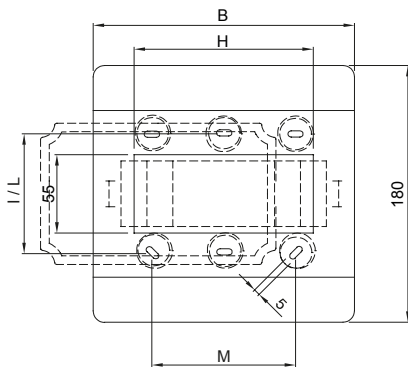

Vodotěsné rozvaděče pro nouzové použití a speciální aplikace s lištou DIN. Dodává se v barvách červená RAL 3000 nebo šedá RAL 7035. Díky nouzovému kladívku, které je k dispozici jako příslušenství, se uzavíratelná maska a materiály bez halogenů ideálně hodí pro použití v oblastech přístupných veřejnosti.

Jmenovitý proud (A)	125	Třída izolace	II
Barva	Šedá RAL 7035	Vnější rozměry DxVxH (mm)	108x180x100
Krytí IP	IP55	Instalace	Montáž na stěnu
Materiál	Technopolymer	Mechanický odpor	IK08
Jmenovité napětí (V)	400	Zkouška žhavou smyčkou	650 °C
Provozní teplota	-25 +60 °C	Druh materiálu	Bez halogenů v souladu s normou EN 60754-2
Elektrokód	0321	Tepelné zatížení s kuličkou	70 °C
Norma	EN 60670-1 (CEI 23-48) IEC60670-24 CEI 23-49	Izolační napětí	750 V
Rozptýlený výkon (W)	12	Počet modulů EN 50022	4

DIMENSIONAL

	GW 42 204 GW 42 206 GW 42 207	GW 42 202 GW 42 208	GW 42 203
B	108	180	180
A'	172	172	172
B'	100	172	172
D	75	75	-
E	48	48	-
F	12,8	12,8	-
H	55	125	125
I	84	-	-
L	-	138	138
M	-	100	100

TECHNICAL SYMBOLOGY