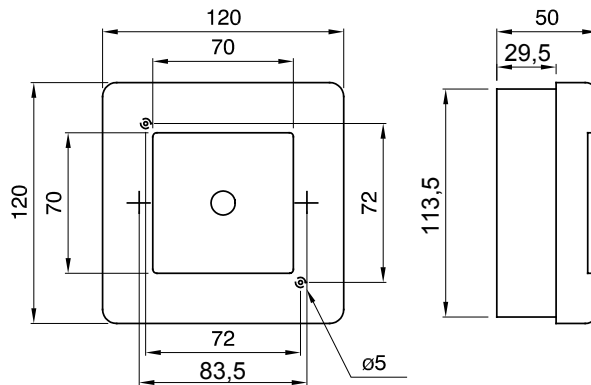

Vodotěsný rozvaděč pro nouzové systémy, vybavený osvětleným tlačítkem a 2 kontakty 1NO+1NC, které lze rozšířit až na 4 kontakty. Rozvaděč má přípravu pro použití zelené LED kontrolky pro indikaci dobrého stavu nouzového obvodu. Je předem vybaven krátkým nebo dlouhým tlačítkem pro záměrné ovládání nebo s funkcí jiskrové bezpečnosti. Díky nouzovému kladívku, které je k dispozici jako příslušenství, se uzavíratelná maska a materiály bez halogenů ideálně hodí pro použití v oblastech přístupných veřejnosti.

Jmenovitý proud (A)	125	Třída izolace	II
Barva	Červená RAL 3000	Vnější rozměry DxVxH (mm)	120x120x50
Krytí IP	IP55	Instalace	Montáž na stěnu
Materiál	Technopolymer	Mechanický odpor	IK08
Jmenovité napětí (V)	400	Dodávané příslušenství	Tlačítko + 2 kontakty
Zkouška žhavou smyčkou	650 °C	Provozní teplota	-25 +60 °C
Druh materiálu	Bez halogenů v souladu s normou EN 60754-2	Elektrokód	0321
Počet kontaktů, které lze nainstalovat	4	Tepelné zatížení s kuličkou	70 °C
Norma	EN 60670-1 (CEI 23-48) IEC60670-24 CEI 23-49	Izolační napětí	750 V

### DIMENSIONAL

### TECHNICAL SYMBOLOGY

II

**IP**

IP55

**IK**

IK08

**GWT**

650 °C