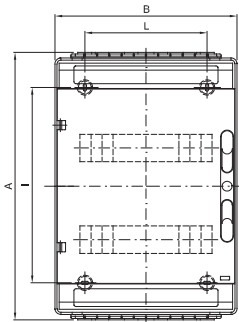

Rozvaděč dle německé normy pro montáž na stěnu vybavený dvoupólovými svorkovnicemi a dvěma vyměnitelnými přírubami (1 příruba s vyламovacími prvky a 1 příruba s rychloupínacími kabelovými vývodkami).

Třída izolace	II	Barva	Šedá RAL 7035
Vnější rozměry DxVxH (mm)	298x420x140	Krytí IP	IP65
Instalace	Montáž na stěnu	Mechanický odpor	IK07
Barva dvířek	Kouřové průhledné	Svorkovnice N (mm ²)	(3x25)+(10x10)
Svorkovnice T (mm ²)	(3x25)+(10x10)	Počet modulů EN 50022	24 (12X2)
Zkouška žhavou smyčkou	750 °C	Norma	IEC EN 60670-1; IEC EN 60670-24; DIN VDE 0603-1
Provozní teplota	-25 +60 °C	Tepelné zatížení s kuličkou	70 °C
Pól 1 (mm ²)	N (3x35) + (10x10)	Pól 2 (mm ²)	E (3x35) + (10x10)

DIMENSIONAL

1	2	3	4
M16	M20	M25	M32

	Codice	A	B	C	B	E	F	G	H	P	D'max	E'	F'	NR	I	L
12M	GW 40 113 GW 40 123	278						126.5	151.5	/					161	
24M	GW 40 114 GW 40 124	438	298	140	75	48	48	156.5	131.5	150	102	75	21	4	320	200
36M	GW 40 115 GW 40 125	588						156.5	131.5	150					494	