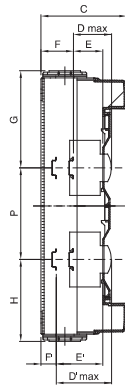

Rozvaděč dle německé normy pro montáž na stěnu vybavený dvoupólovými svorkovnicemi a dvěma vyměnitelnými přírubami (1 příruba s vyламovacími prvky a 1 příruba s rychloupínacími kabelovými vývodkami).

Třída izolace	II	Barva	Šedá RAL 7035
Vnější rozměry DxVxH (mm)	298x420x140	Krytí IP	IP65
Instalace	Montáž na stěnu	Mechanický odpor	IK07
Barva dvířek	Kouřové průhledné	Svorkovnice N (mm ²)	(3x25)+(10x10)
Svorkovnice T (mm ²)	(3x25)+(10x10)	Počet modulů EN 50022	24 (12X2)
Zkouška žhavou smyčkou	750 °C	Norma	IEC EN 60670-1; IEC EN 60670-24; DIN VDE 0603-1
Provozní teplota	-25 +60 °C	Tepelné zatížení s kuličkou	70 °C
Pól 1 (mm ²)	N (3x35) + (10x10)	Pól 2 (mm ²)	E (3x35) + (10x10)

DIMENSIONAL

1	2	3	4
M16	M20	M25	M32

	Codice	A	B	C	B	E	F	G	H	P	D'max	E'	F'	NR	I	L
12M	GW 40 113 GW 40 123	278						126.5	151.5	/					161	
24M	GW 40 114 GW 40 124	438	298	140	75	48	48	156.5	131.5	150	102	75	21	4	320	200
36M	GW 40 115 GW 40 125	588						156.5	131.5	150					494	

TECHNICAL SYMBOLOGY

II

IP

IP65

GWT

750 °C

70 °C

IK07