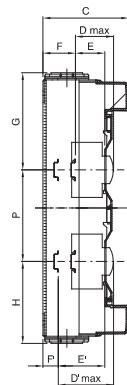

Rozvaděč dle německé normy pro montáž na stěnu vybavený dvoupólovými svorkovnicemi a dvěma vyměnitelnými přírubami (1 příruba s vyламovacími prvky a 1 příruba s rychloupínacími kabelovými vývodkami).

Třída izolace	II	Barva	Šedá RAL 7035
Vnější rozměry DxVxH (mm)	298x260x140	Krytí IP	IP65
Instalace	Montáž na stěnu	Mechanický odpor	IK07
Barva dvířek	Kouřové průhledné	Svorkovnice N (mm ²)	(3x25)+(10x10)
Svorkovnice T (mm ²)	(3x25)+(10x10)	Počet modulů EN 50022	12
Zkouška žhavou smyčkou	750 °C	Norma	IEC EN 60670-1; IEC EN 60670-24; DIN VDE 0603-1
Provozní teplota	-25 +60 °C	Tepelné zatížení s kuličkou	70 °C
Pól 1 (mm ²)	N (3x35) + (10x10)	Pól 2 (mm ²)	E (3x35) + (10x10)

DIMENSIONAL

1	2	3	4
M16	M20	M25	M32

	Codice	A	B	C	B	E	F	G	H	P	D'max	E'	F'	NR	I	L
12M	GW 40 113 GW 40 123	278						126.5	151.5	/					161	
24M	GW 40 114 GW 40 124	438	298	140	75	48	48	156.5	131.5	150	102	75	21	4	320	200
36M	GW 40 115 GW 40 125	588						156.5	131.5	150					494	

TECHNICAL SYMBOLOGY

II

IP

IP65

GWT

750 °C

70 °C

IK07