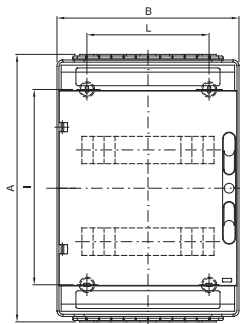

Rozvaděč dle německé normy pro montáž na stěnu vybavený dvoupólovými svorkovnicemi a dvěma vyměnitelnými přírubami (1 příruba s vyламovacími prvky a 1 příruba s rychloupínacími kabelovými vývodkami).

Třída izolace	II	Barva	Šedá RAL 7035
Vnější rozměry DxVxH (mm)	298x260x140	Krytí IP	IP65
Instalace	Montáž na stěnu	Mechanický odpor	IK07
Barva dvířek	Kouřové průhledné	Svorkovnice N (mm ²)	(3x25)+(10x10)
Svorkovnice T (mm ²)	(3x25)+(10x10)	Počet modulů EN 50022	12
Zkouška žhavou smyčkou	750 °C	Norma	IEC EN 60670-1; IEC EN 60670-24; DIN VDE 0603-1
Provozní teplota	-25 +60 °C	Tepelné zatížení s kuličkou	70 °C
Pól 1 (mm ²)	N (3x35) + (10x10)	Pól 2 (mm ²)	E (3x35) + (10x10)

DIMENSIONAL

1	2	3	4
M16	M20	M25	M32

	Codice	A	B	C	B	E	F	G	H	P	D'max	E'	F'	NR	I	L
12M	GW 40 113 GW 40 123	278						126.5	151.5	/					161	
24M	GW 40 114 GW 40 124	438	298	140	75	48	48	156.5	131.5	150	102	75	21	4	320	200
36M	GW 40 115 GW 40 125	588						156.5	131.5	150					494	