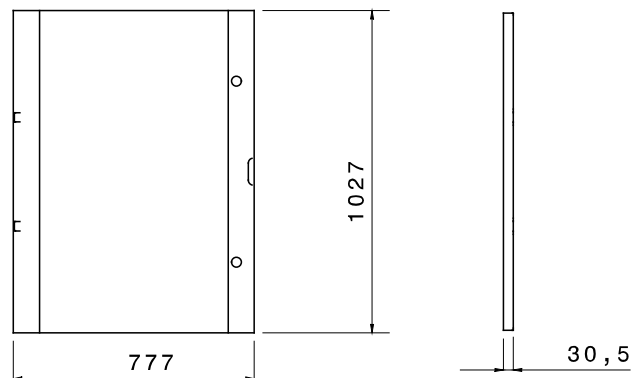

Příslušenství a doplňkové položky pro rozvodné a automatizační rozvodnice řady 46.

Charakteristika	Bez halogenů	Počet zámků	2
Pro rozvodnice	800x1060	Vhodné	46 QP
DxV (mm)		pro	
Elektrokód	0303		

### DIMENSIONAL