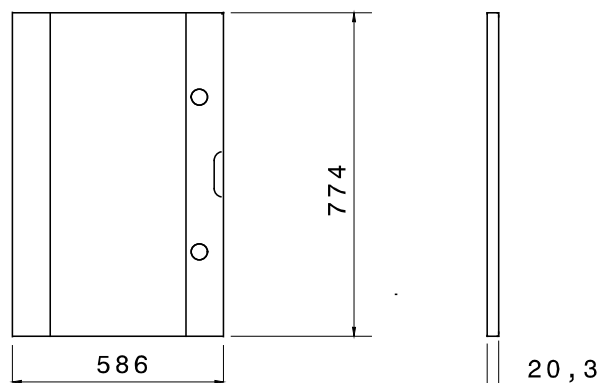

Příslušenství a doplňkové položky pro rozvodné a automatizační rozvodnice řady 46.

Charakteristika	Bez halogenů	Počet zámků	2
Pro rozvodnice	585x800	Vhodné pro	46 QP
DxV (mm)			
Elektrokód	0303		

### DIMENSIONAL