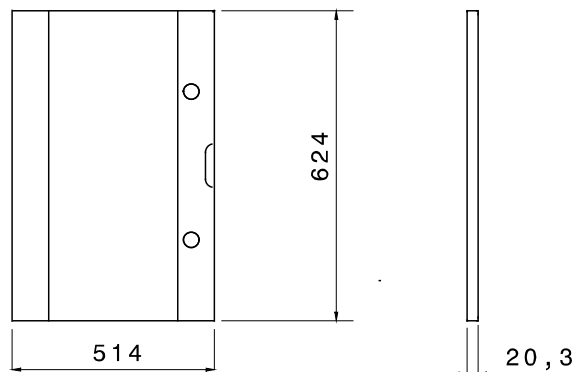

Příslušenství a doplňkové položky pro rozvodné a automatizační rozvodnice řady 46.

Charakteristika	Bez halogenů	Počet zámků	2
Pro rozvodnice	515x650	Vhodné	46 QP
DxV (mm)		pro	
Elektrokód	0303		

### DIMENSIONAL