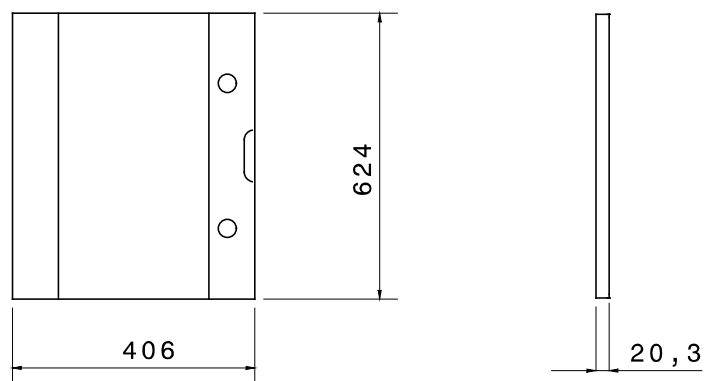

Příslušenství a doplňkové položky pro rozvodné a automatizační rozvodnice řady 46.

Charakteristika	Bez halogenů	Počet zámků	2
Pro rozvodnice	405x650	Vhodné	46 QP
DxV (mm)		pro	
Elektrokód	0303		

DIMENSIONAL