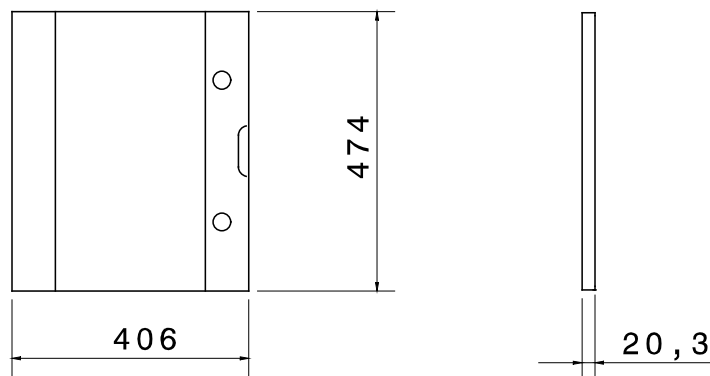

Příslušenství a doplňkové položky pro rozvodné a automatizační rozvodnice řady 46.

Charakteristika	Bez halogenů	Počet zámků	2
Pro rozvodnice	405x500	Vhodné	46 QP
DxV (mm)		pro	
Elektrokód	0303		

DIMENSIONAL