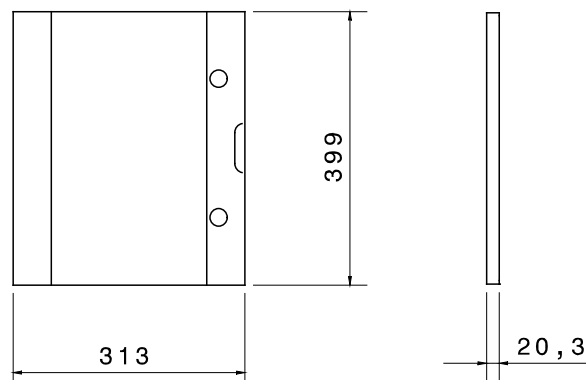

Příslušenství a doplňkové položky pro rozvodné a automatizační rozvodnice řady 46.

Charakteristika	Bez halogenů	Počet zámků	2
Pro rozvodnice	310x425	Vhodné	46 QP
DxV (mm)		pro	
Elektrokód	0303		

DIMENSIONAL