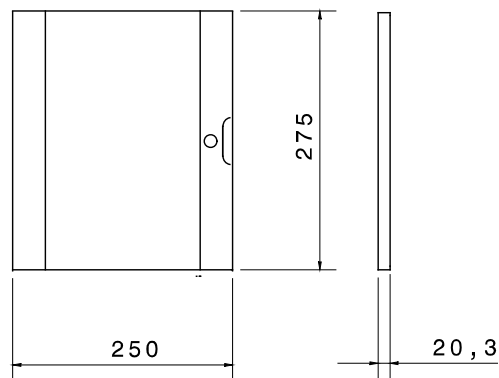

Příslušenství a doplňkové položky pro rozvodné a automatizační rozvodnice řady 46.

Charakteristika	Bez halogenů	Počet zámků	1
Pro rozvodnice	250x300	Vhodné	46 QP
DxV (mm)		pro	
Elektrokód	0303		

DIMENSIONAL