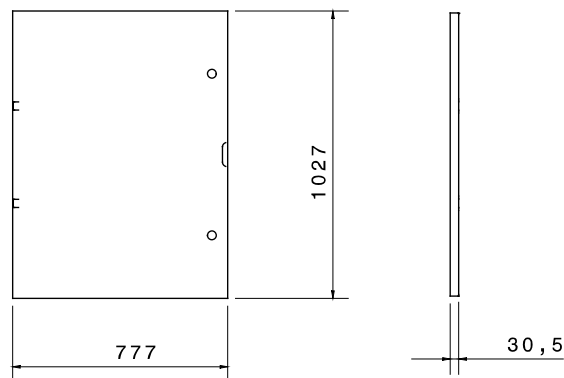

Příslušenství a doplňkové položky pro rozvodné a automatizační rozvodnice řady 46.

Charakteristika	Bez halogenů	Počet zámků	2
Pro rozvodnice	800x1060	Vhodné	46 QP
DxV (mm)		pro	
Elektrokód	0303		

DIMENSIONAL