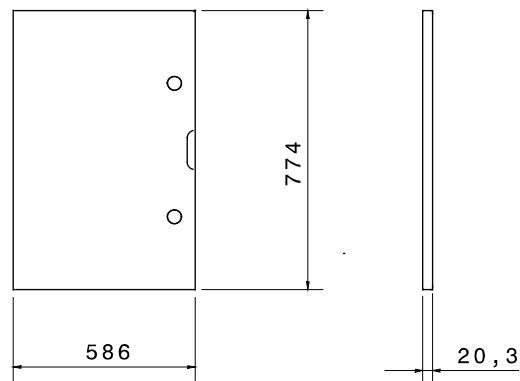

Příslušenství a doplňkové položky pro rozvodné a automatizační rozvodnice řady 46.

Charakteristika	Bez halogenů	Počet zámků	2
Pro rozvodnice	585x800	Vhodné pro	46 QP
DxV (mm)			
Elektrokód	0303		

DIMENSIONAL