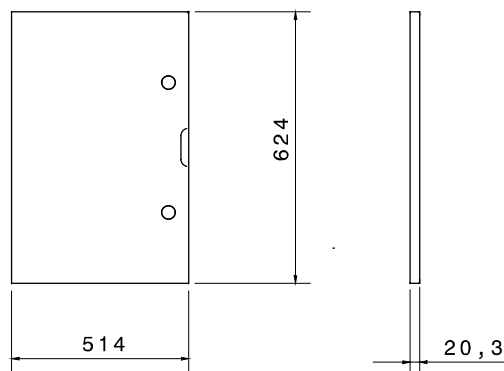

Příslušenství a doplňkové položky pro rozvodné a automatizační rozvodnice řady 46.

Charakteristika	Bez halogenů	Počet zámků	2
Pro rozvodnice	515x650	Vhodné pro	46 QP
DxV (mm)			
Elektrokód	0303		

DIMENSIONAL