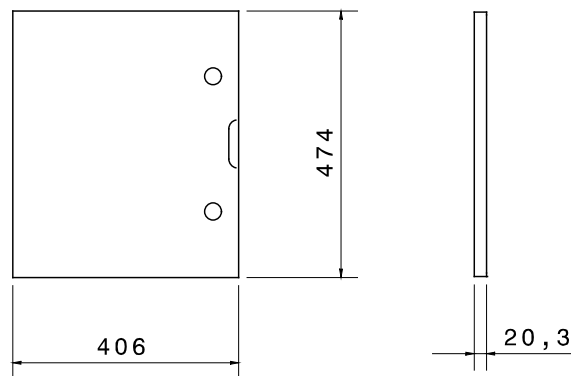

Příslušenství a doplňkové položky pro rozvodné a automatizační rozvodnice řady 46.

Charakteristika	Bez halogenů	Počet zámků	2
Pro rozvodnice	405x500	Vhodné	46 QP
DxV (mm)		pro	
Elektrokód	0303		

DIMENSIONAL