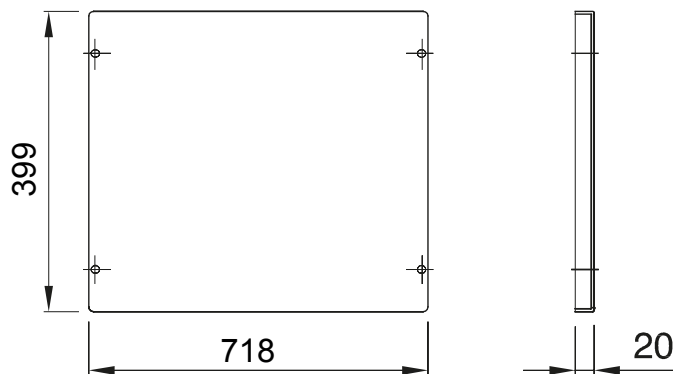

Příslušenství a doplňkové položky pro rozvodné a automatizační rozvodnice řady 46.

| | | | |
|--------------------------------|--------------------------|------------------------|--------------------------|
| Barva | Šedá RAL 7035 | Charakteristika | Bez halogenů |
| Montáž | Rychlospojka Fast & Easy | Výška | 2 moduly |
| Pro standardní rozvodnice (mm) | 800 | Dodávané příslušenství | Upevňovací příslušenství |
| Vhodné pro | 46QP – 46QM – 46QX | Elektrokód | 0303 |

DIMENSIONAL

TECHNICAL SYMBOLOGY