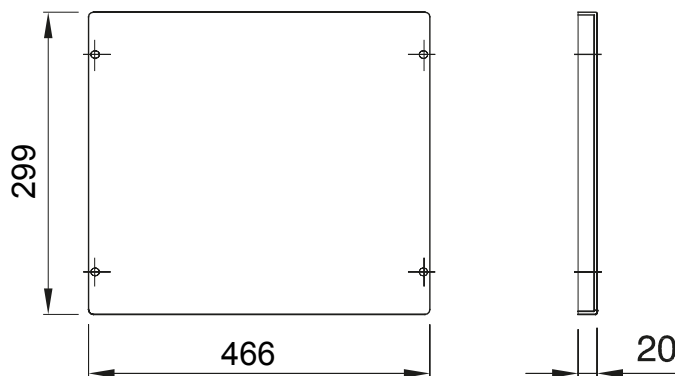

Příslušenství a doplňkové položky pro rozvodné a automatizační rozvodnice řady 46.

Barva	Šedá RAL 7035	Charakteristika	Bez halogenů
Montáž	Rychlospojka Fast & Easy	Výška	2 moduly
Pro standardní rozvodnice (mm)	515	Dodávané příslušenství	Upevňovací příslušenství
Vhodné pro	46QP – 46QM – 46QX	Elektrokód	0303

DIMENSIONAL

TECHNICAL SYMBOLOGY

STANDARDS/APPROVALS