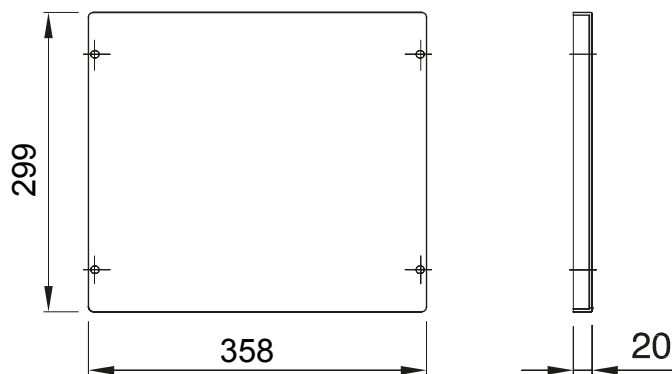

Příslušenství a doplňkové položky pro rozvodné a automatizační rozvodnice řady 46.

Barva	Šedá RAL 7035	Charakteristika	Bez halogenů
Montáž	Rychlospojka Fast & Easy	Výška	2 moduly
Pro standardní rozvodnice (mm)	405	Dodávané příslušenství	Upevňovací příslušenství
Vhodné pro	46QP – 46QM – 46QX	Elektrokód	0303

DIMENSIONAL

TECHNICAL SYMBOLOGY

STANDARDS/APPROVALS