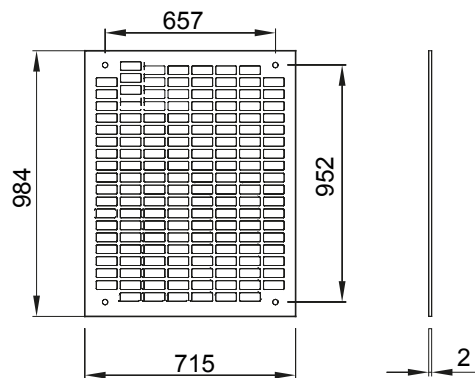

Příslušenství a doplňkové položky pro rozvodné a automatizační rozvodnice řady 46.

Pro rozvodnice	800x1060	Vhodné	46QP – 46QM – 46QX
DxV (mm)		pro	
Typ	Perforovaný	Druh materiálu	Pozinkovaná ocel
Elektrokód	0303		

### DIMENSIONAL