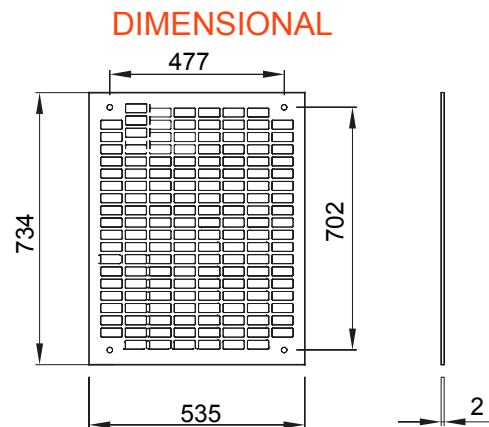

Příslušenství a doplňkové položky pro rozvodné a automatizační rozvodnice řady 46.

Pro rozvodnice	585x800	Vhodné	46QP – 46QM – 46QX
DxV (mm)		pro	
Typ	Perforovaný	Druh materiálu	Pozinkovaná ocel
Elektrokód	0303		