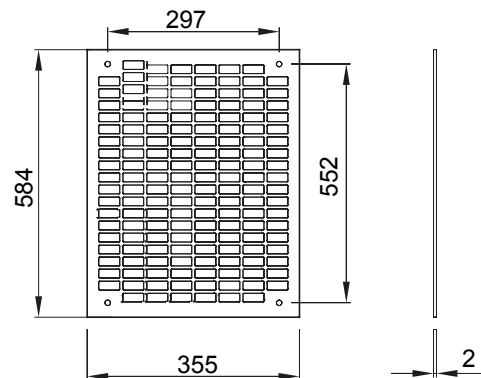

Příslušenství a doplňkové položky pro rozvodné a automatizační rozvodnice řady 46.

Pro rozvodnice	405x650	Vhodné pro	46QP – 46QM – 46QX
DxV (mm)			
Typ	Perforovaný	Druh materiálu	Pozinkovaná ocel
Elektrokód	0303		

DIMENSIONAL

STANDARDS/APPROVALS