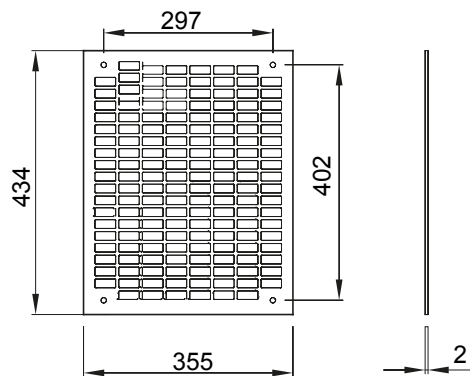

Příslušenství a doplňkové položky pro rozvodné a automatizační rozvodnice řady 46.

Pro rozvodnice	405x500	Vhodné pro	46QP – 46QM – 46QX
DxV (mm)			
Typ	Perforovaný	Druh materiálu	Pozinkovaná ocel
Elektrokód	0303		

DIMENSIONAL

STANDARDS/APPROVALS