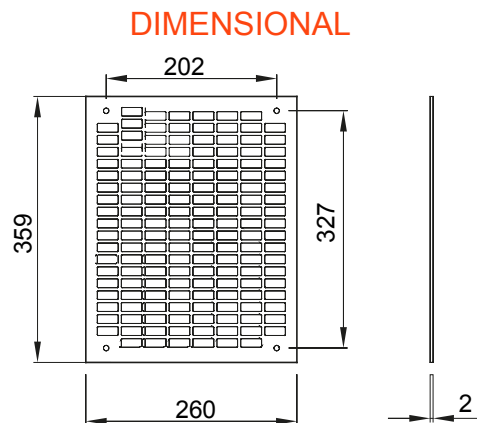

Příslušenství a doplňkové položky pro rozvodné a automatizační rozvodnice řady 46.

Pro rozvodnice DxV (mm)	310x425	Vhodné pro	46QP – 46QM – 46QX
Typ	Perforovaný	Druh materiálu	Pozinkovaná ocel
Elektrokód	0303		