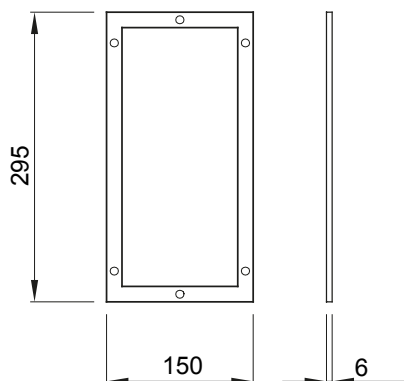

Příslušenství a doplňkové položky pro rozvodné a automatizační rozvodnice řady 46.

Krytí IP	IP55	Rozměry (mm)	300x171
Dodávané příslušenství	Vrtací šablona	Vhodné pro	46QP – 46QM – 46QX
Elektrokód	0303		

DIMENSIONAL

TECHNICAL SYMBOLOGY

IP

IP55

STANDARDS/APPROVALS