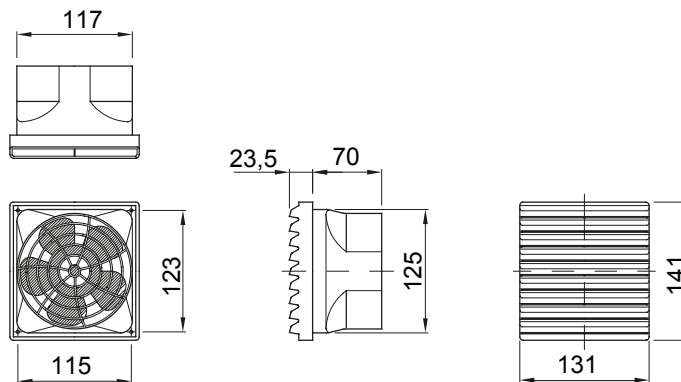

Příslušenství a doplňkové položky pro rozvodné a automatizační rozvodnice řady 46.

Krytí IP	IP44	Jmenovité napětí	230 V – 50/60 Hz
Středová vzdálenost mezi šrouby (mm)	123x115	Upevňovací otvor (mm)	125x117
Popis	Ventilační sada	Řada	CVX630K / CVX630M / CVX1600 / 38LAN
Frekvence	50/60 Hz	Vhodné pro	46QP – 46QM – 46QX
Napětí	230 V AC	Elektrokód	0303

DIMENSIONAL

TECHNICAL SYMBOLOGY

IP

IP44

STANDARDS/APPROVALS