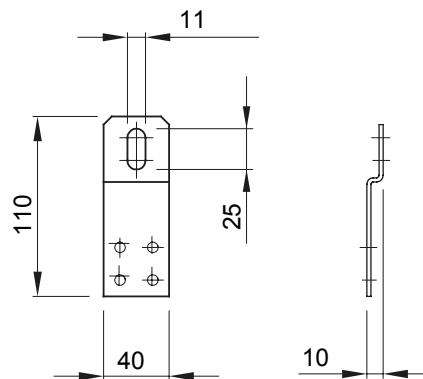

Příslušenství a doplňkové položky pro rozvodné a automatizační rozvodnice řady 46.

Vhodné pro	46QP – 46QM – 46QX Pro Q-DIN	10/14/20
Elektrokód	0303 Materiál	Pozinkovaná ocel

DIMENSIONAL

STANDARDS/APPROVALS