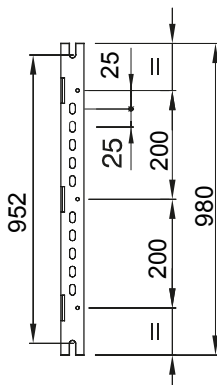

Příslušenství a doplňkové položky pro rozvodné a automatizační rozvodnice řady 46.

Montáž	Rychlospojka Fast & Easy	Výška	1 a 2 moduly
Pro rozvodnice	800x1060	Vhodné pro	46QP – 46QM – 46QX
DxV (mm)			
Elektrokód	0303		

DIMENSIONAL

STANDARDS/APPROVALS