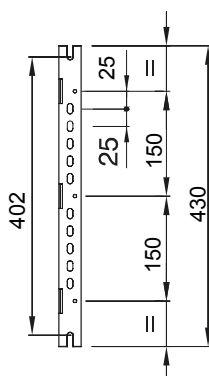

Příslušenství a doplňkové položky pro rozvodné a automatizační rozvodnice řady 46.

Montáž	Rychlospojka Fast & Easy	Výška	1 a 2 moduly
Pro rozvodnice	405x500	Vhodné	46QP – 46QM – 46QX
DxV (mm)		pro	
Elektrokód	0303		

DIMENSIONAL

STANDARDS/APPROVALS