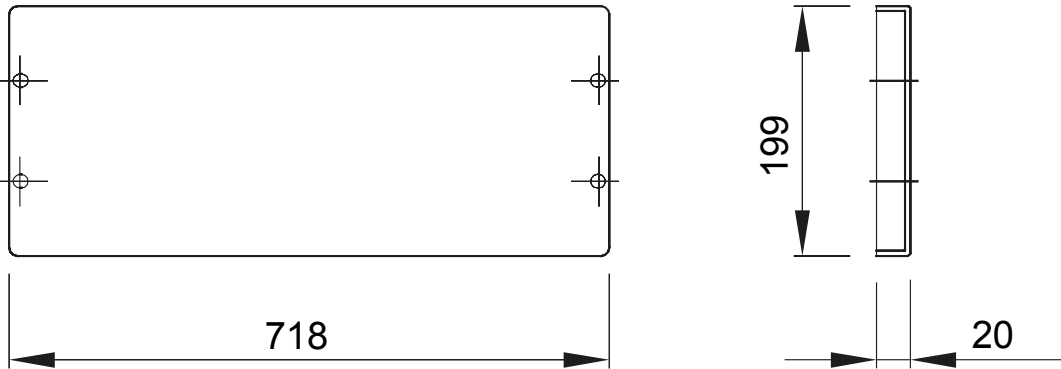

DIMENSIONAL

TECHNICAL SYMBOLOGY

STANDARDS/APPROVALS