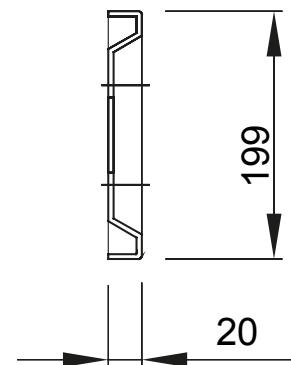

Příslušenství a doplňkové položky pro rozvodné a automatizační rozvodnice řady 46.

Barva	Šedá RAL 7035	Charakteristika	Bez halogenů
Montáž	Rychlospojka Fast & Easy	Výška	1 modul
Pro standardní rozvodnice (mm)	800	Počet modulů	36
		EN 50022	
Dodávané příslušenství	Upevňovací příslušenství	Vhodné pro	46QP – 46QM – 46QX
Elektrokód	0303		

DIMENSIONAL

TECHNICAL SYMBOLOGY

STANDARDS/APPROVALS