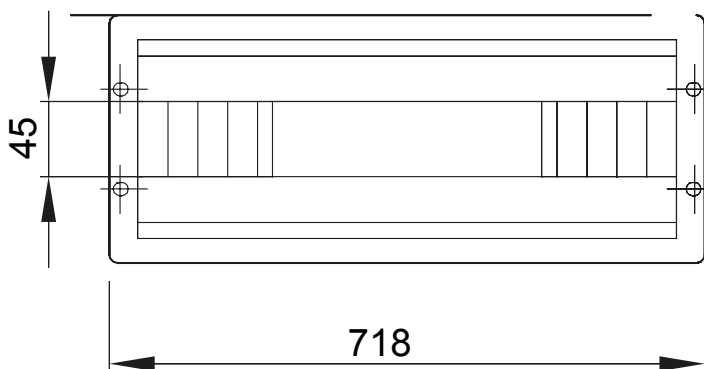

Příslušenství a doplňkové položky pro rozvodné a automatizační rozvodnice řady 46.

Barva	Šedá RAL 7035	Charakteristika	Bez halogenů
Montáž	Rychlospojka Fast & Easy	Výška	1 modul
Pro standardní rozvodnice (mm)	800	Počet modulů	36
		EN 50022	
Dodávané příslušenství	Upevňovací příslušenství	Vhodné pro	46QP – 46QM – 46QX
Elektrokód	0303		

DIMENSIONAL

TECHNICAL SYMBOLOGY

STANDARDS/APPROVALS